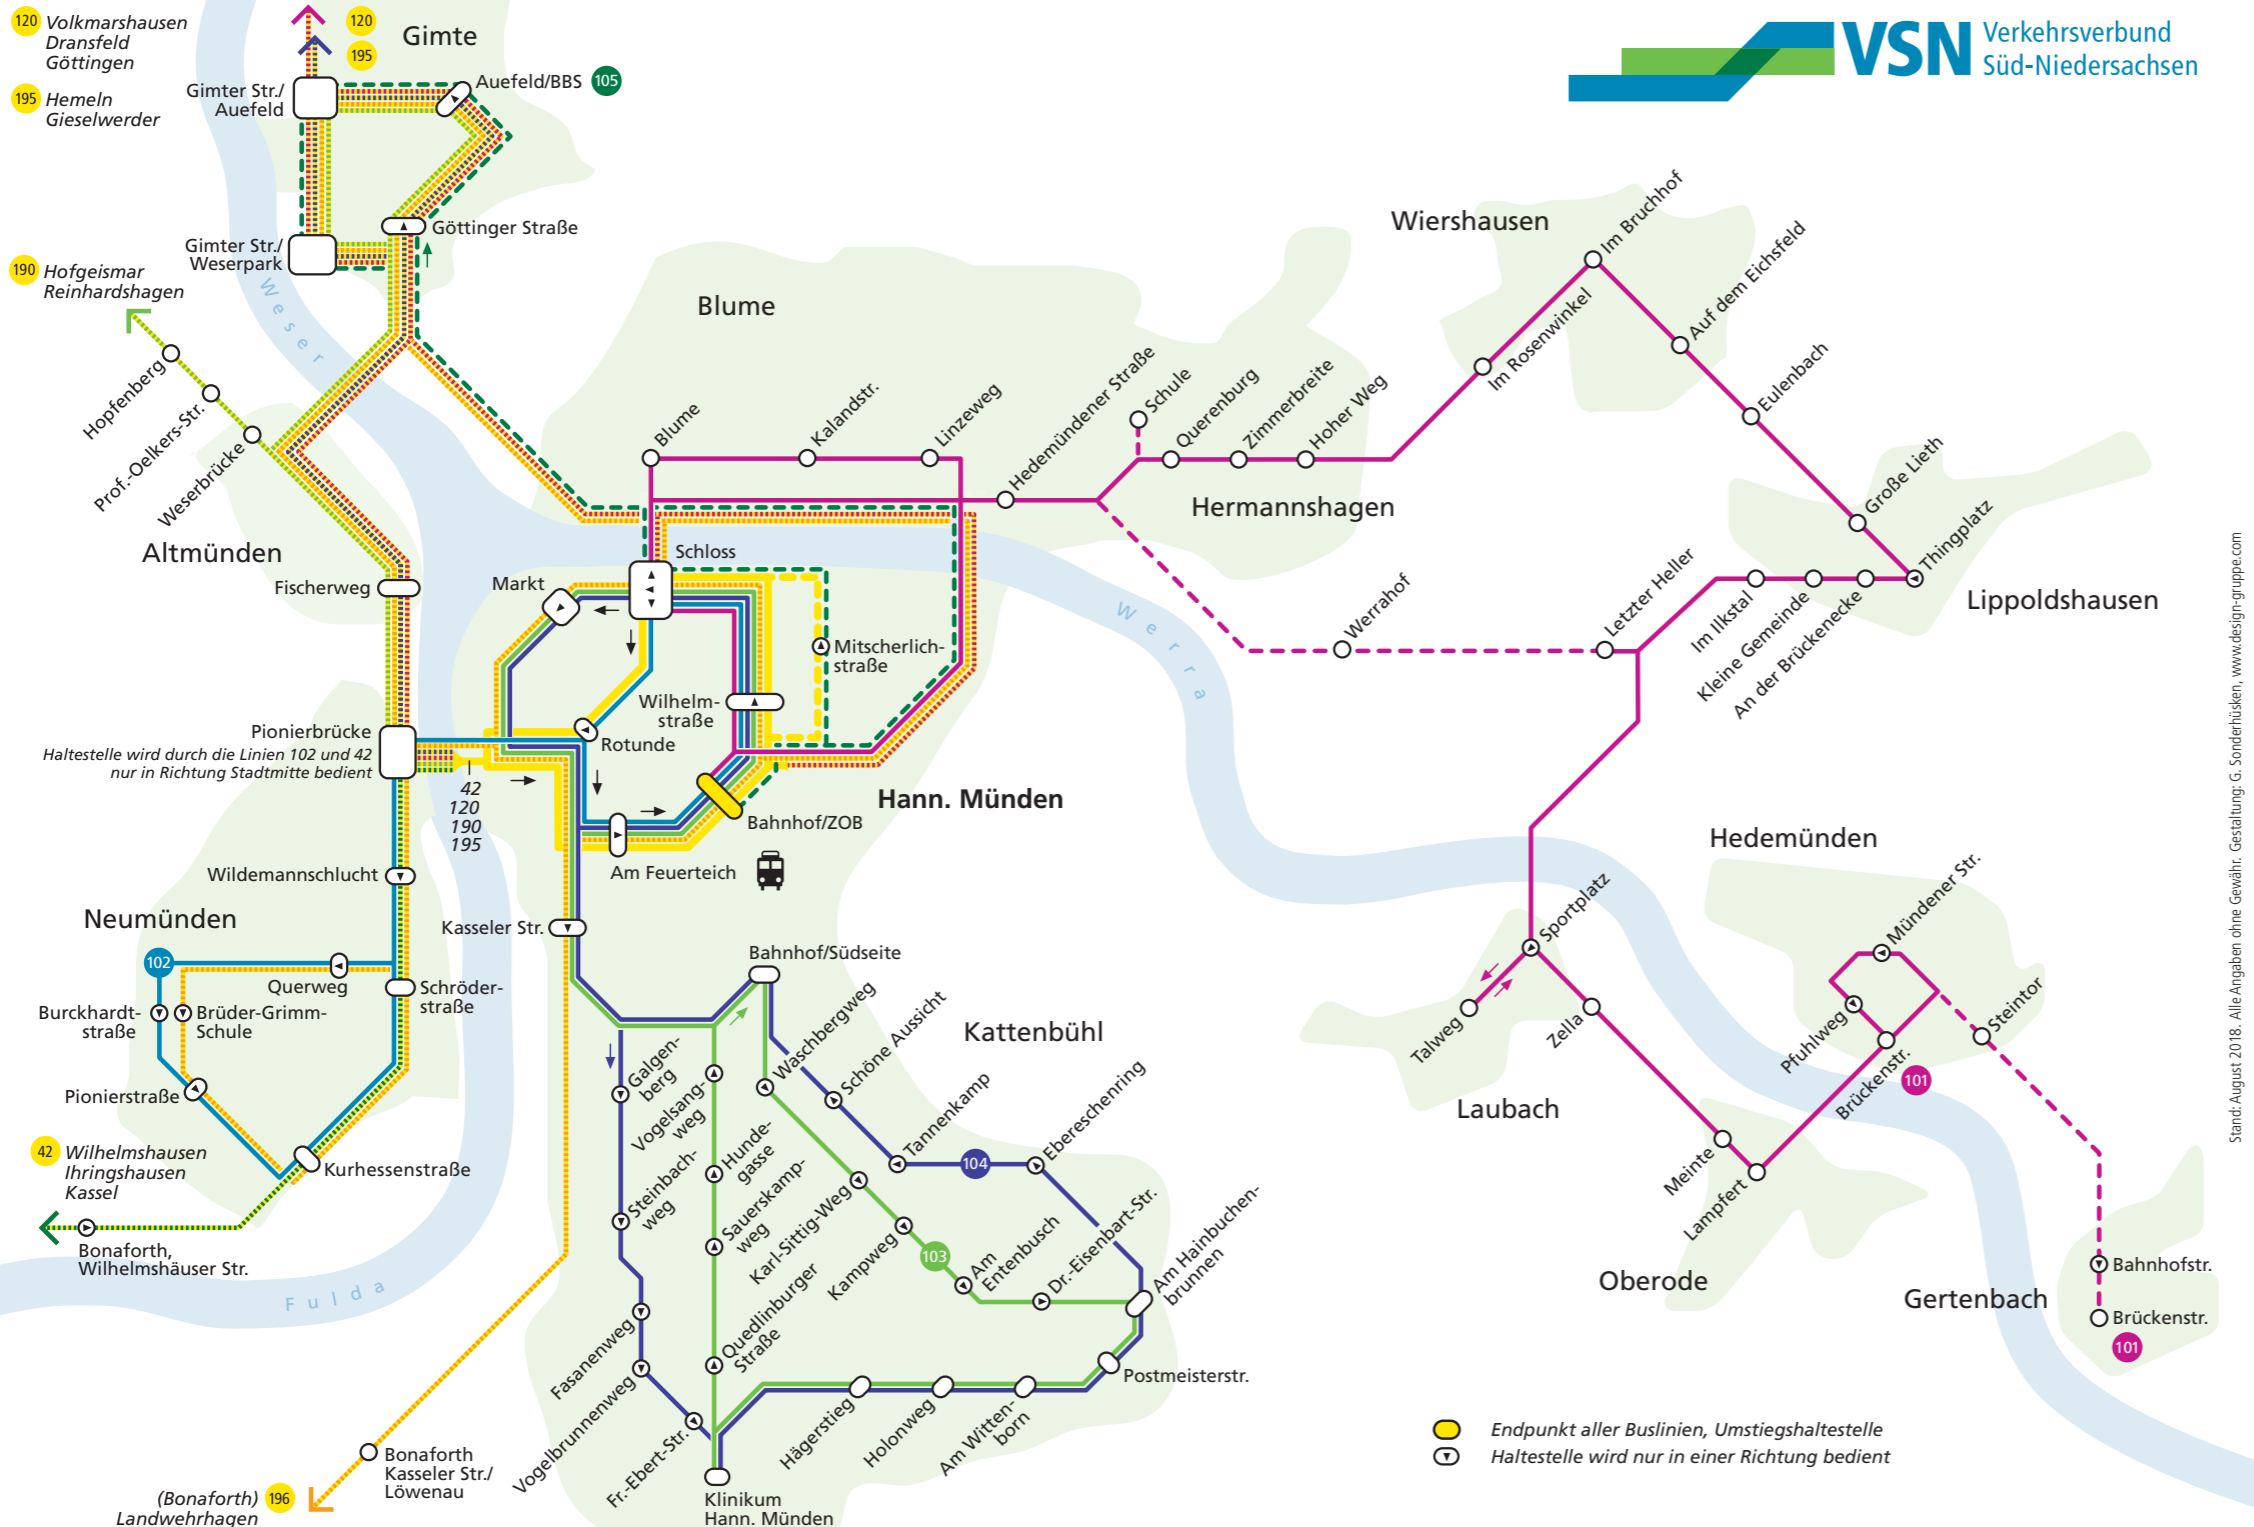

VHM
Versorgungsbetriebe Hann. Münden GmbH

natürlich.regional.

STROM
ERDGAS
WASSER
WÄRME
VERKEHR
BÄDER

✓ preiswert ✓ zuverlässig ✓ für Sie da

Versorgungsbetriebe Hann. Münden GmbH
Werraweg 24
34346 Hann. Münden
Tel. 055 41 / 707-0
info@versorgungsbetriebe.de
www.versorgungsbetriebe.de

Stand: August 2018. Alle Angaben ohne Gewähr. Gestaltung: G. Sonderhüsen, www.design-gruppe.com