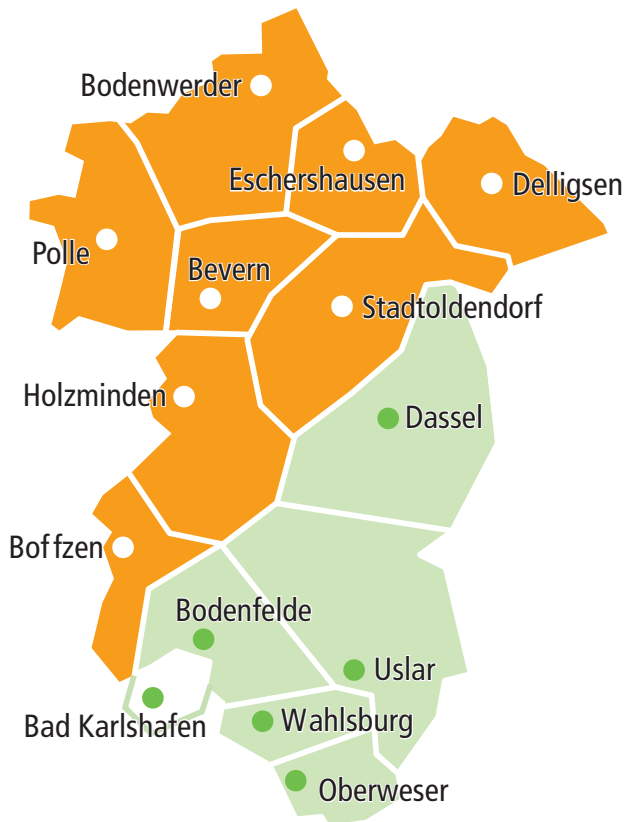

Fahrgastinformation

AnrufSammelTaxi (AST)

Sehr geehrte Fahrgäste,

mit dem Angebot des AnrufSammelTaxis (AST) haben Sie nach einem Theater-, Kino- oder Restaurantbesuch in der Kreisstadt Holzminden die Möglichkeit, in den späten Abendstunden in Ihren Wohnort des Landkreises Holzminden zu gelangen. **Unser zusätzlicher Service:** Sie werden sogar bis vor die Haustür gefahren!

Fahrten innerhalb der Kernstadt Holzminden sind leider nicht gestattet. Außerhalb Holzmindens können Sie nur aussteigen. Unterwegs zustiege sind ebenfalls nicht möglich.

Das AST verkehrt nur bei Bedarf bis 22.30 Uhr (freitags und samstags sogar bis 23.30 Uhr) ab folgenden Haltestellen in Holzminden:

- Holzminden, Allersheimer Tor
- Holzminden, Bahnhof
- Holzminden, Bülte
- Holzminden, Haarmannplatz
- Holzminden, Johannismarkt
- Holzminden, Stadthalle

Achten Sie bitte auf die blauen Fahrplankästen an den Haltestellen. Für die Fahrt im AST benötigen Sie einen gültigen Fahrausweis mit Komfortzuschlag. Beides erhalten Sie im AST.

Was muss ich tun, um das AST zu nutzen?

1. Melden Sie Ihren Fahrtwunsch telefonisch bis 60 Minuten vor der Abfahrtszeit in der **AST-Zentrale unter 05531 930711** an.
2. Nennen Sie bei der Anmeldung die gewünschte Abfahrtszeit und -haltestelle laut Fahrplan, Ihren Zielort und die Anzahl der Personen.
3. Halten Sie sich bitte zur angemeldeten Abfahrtszeit an der Haltestelle bereit.
4. Nach dem Einsteigen bezahlen Sie beim Fahrer den entsprechenden Fahrpreis und AST-Zuschlag.
5. Als zuletzt aussteigender Fahrgast bestätigen Sie bitte dem AST-Fahrer mit Ihrer Unterschrift den Taxameterstand.